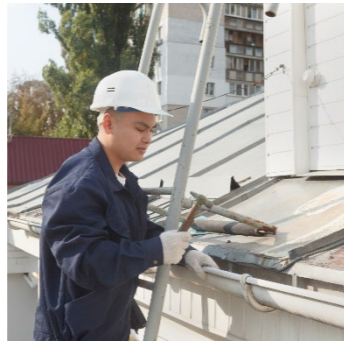

小さな修理からリフォームまで、お家のお手入れはプロにおまかせください。地域に根付いたワトワーズなら、まかせて安心です！

ワトワーズ保証の誠実対応 豊富な実績 適正価格

屋内の修理

- 内装工事（壁、床など）
- 手すり取付け（階段、廊下など）
- リフォーム全般
- 網戸張替え
- エアコンの取付け・取外し

屋外の修理

- 外壁塗装、修理修繕
- 外構工事（駐車場、庭など）
- 雨樋、屋根の清掃及び修理修繕